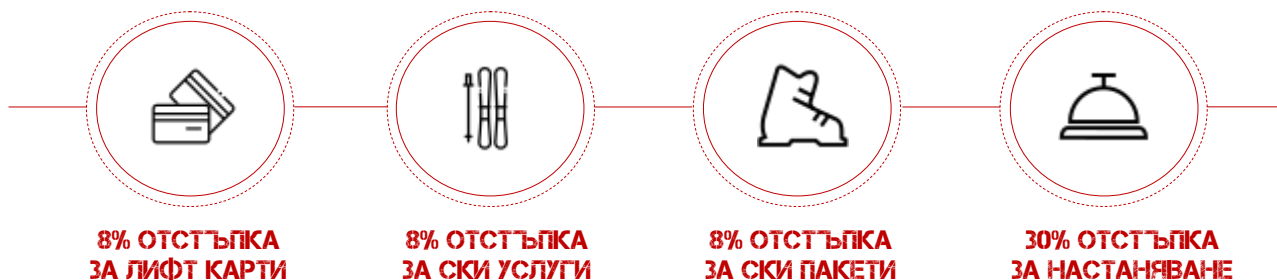

## ПРОГРАМА ЗА ОТСТЪПКИ ПРЕДОСТАВЕНИ НА КЛУБНИ АБОНАТИ НА А1 БЪЛГАРИЯ ЕАД ОТ ПАМПОРОВО АД ПРЕЗ СЕЗОН ЗИМА 2024/2025

За притежаващи А1 Клуб номер клиенти на А1 България ЕАД Пампорово АД предоставя преференциални условия и отстъпки при покупка на определени стоки и услуги в к.к. Пампорово. Отстъпките се получават след предоставяне на клубния номер, удостоверяващ правото на потребителя да получи тези бонуси в качеството му на член на А1 клуб. Предложението влиза в сила с началото на зимен сезон 2024/2025.

### ОБХВАТ НА ОТСТЪПКИТЕ