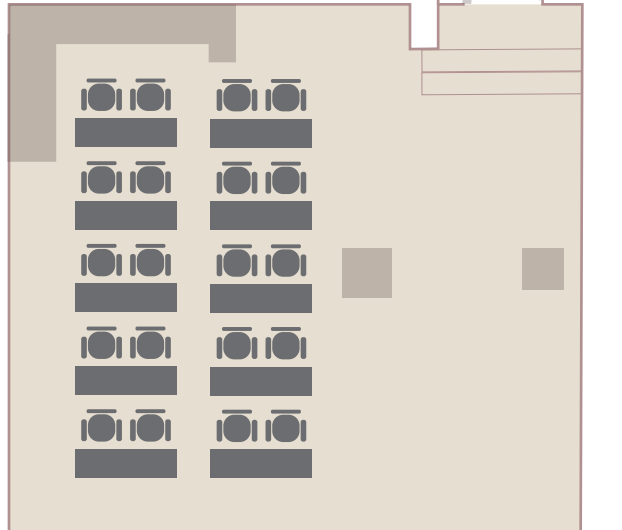

ЗАСЕДАТЕЛНА МАСА - 20 МЕСТА

ТЕАТЪР / КИНО - 50 МЕСТА

П-ОБРАЗНА МАСА - 16 МЕСТА

УЧЕБНА ЗАЛА - 20 МЕСТА

КОКТЕЙЛ - 15 МЕСТА