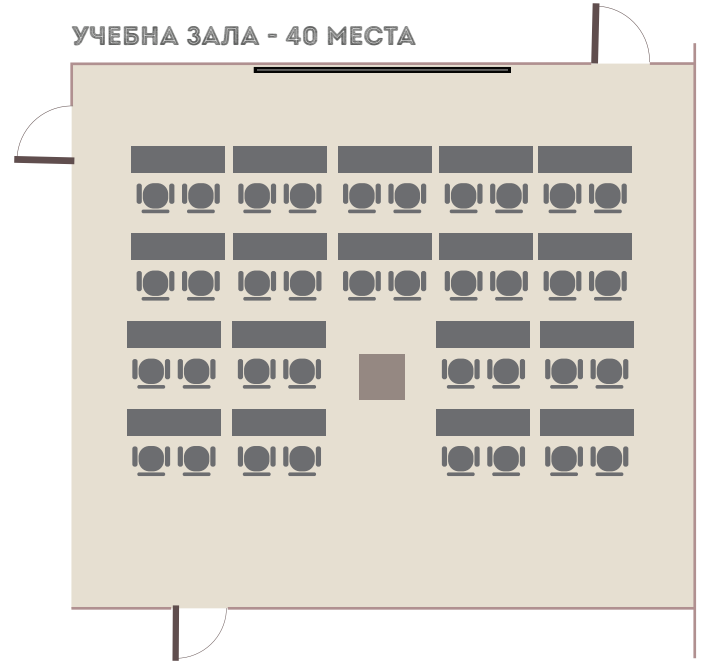

ЗАСЕДАТЕЛНА МАСА - 40 МЕСТА

ТЕАТЪР / КИНО - 90 МЕСТА

П-ОБРАЗНА МАСА - 30 МЕСТА

УЧЕБНА ЗАЛА - 40 МЕСТА

БАНКЕТ - 40 МЕСТА

КОКТЕЙЛ - 50 МЕСТА